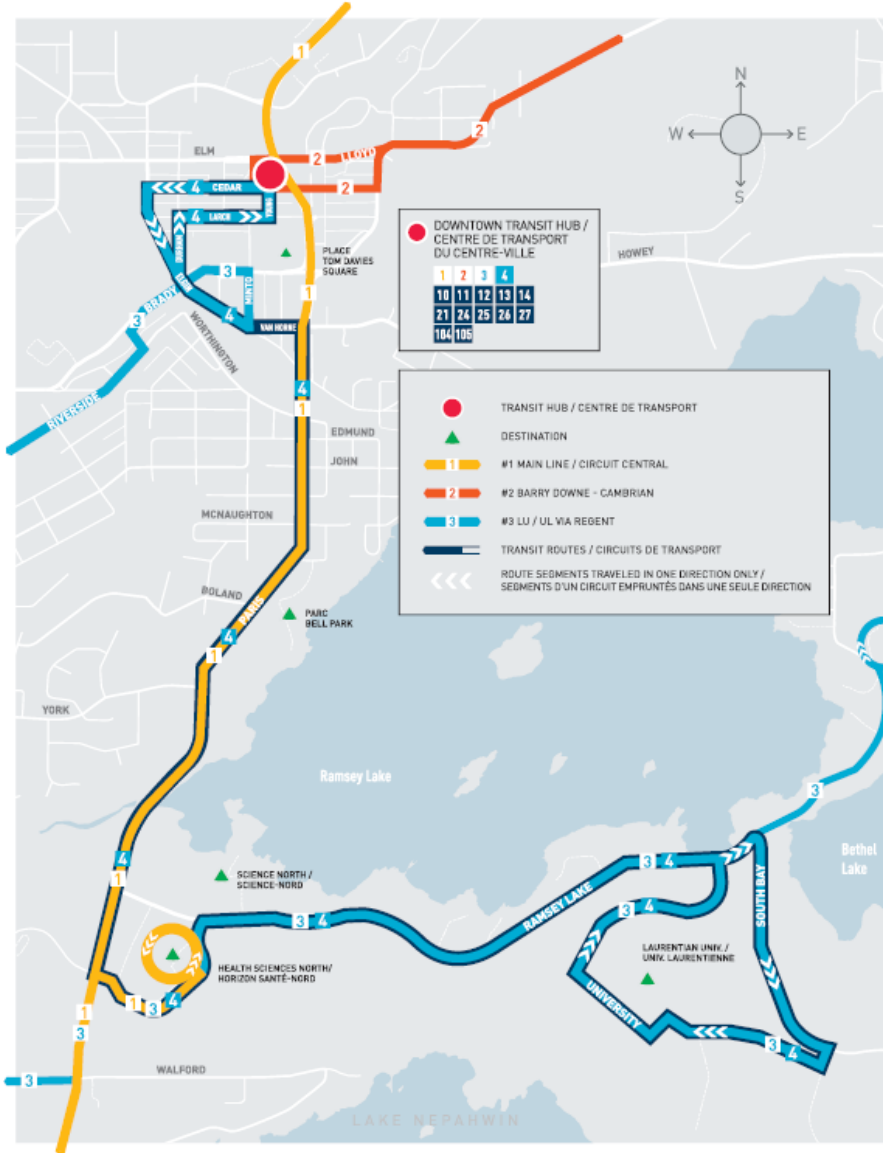

* Schedules and maps subject to change: further updates may be provided. See GOVatransit.ca for more information.

* Les horaires et les cartes pourraient faire l'objet de changements : des mises à jour additionnelles pourraient être fournies. Consultez le site GOVatransit.ca pour obtenir des renseignements additionnels.