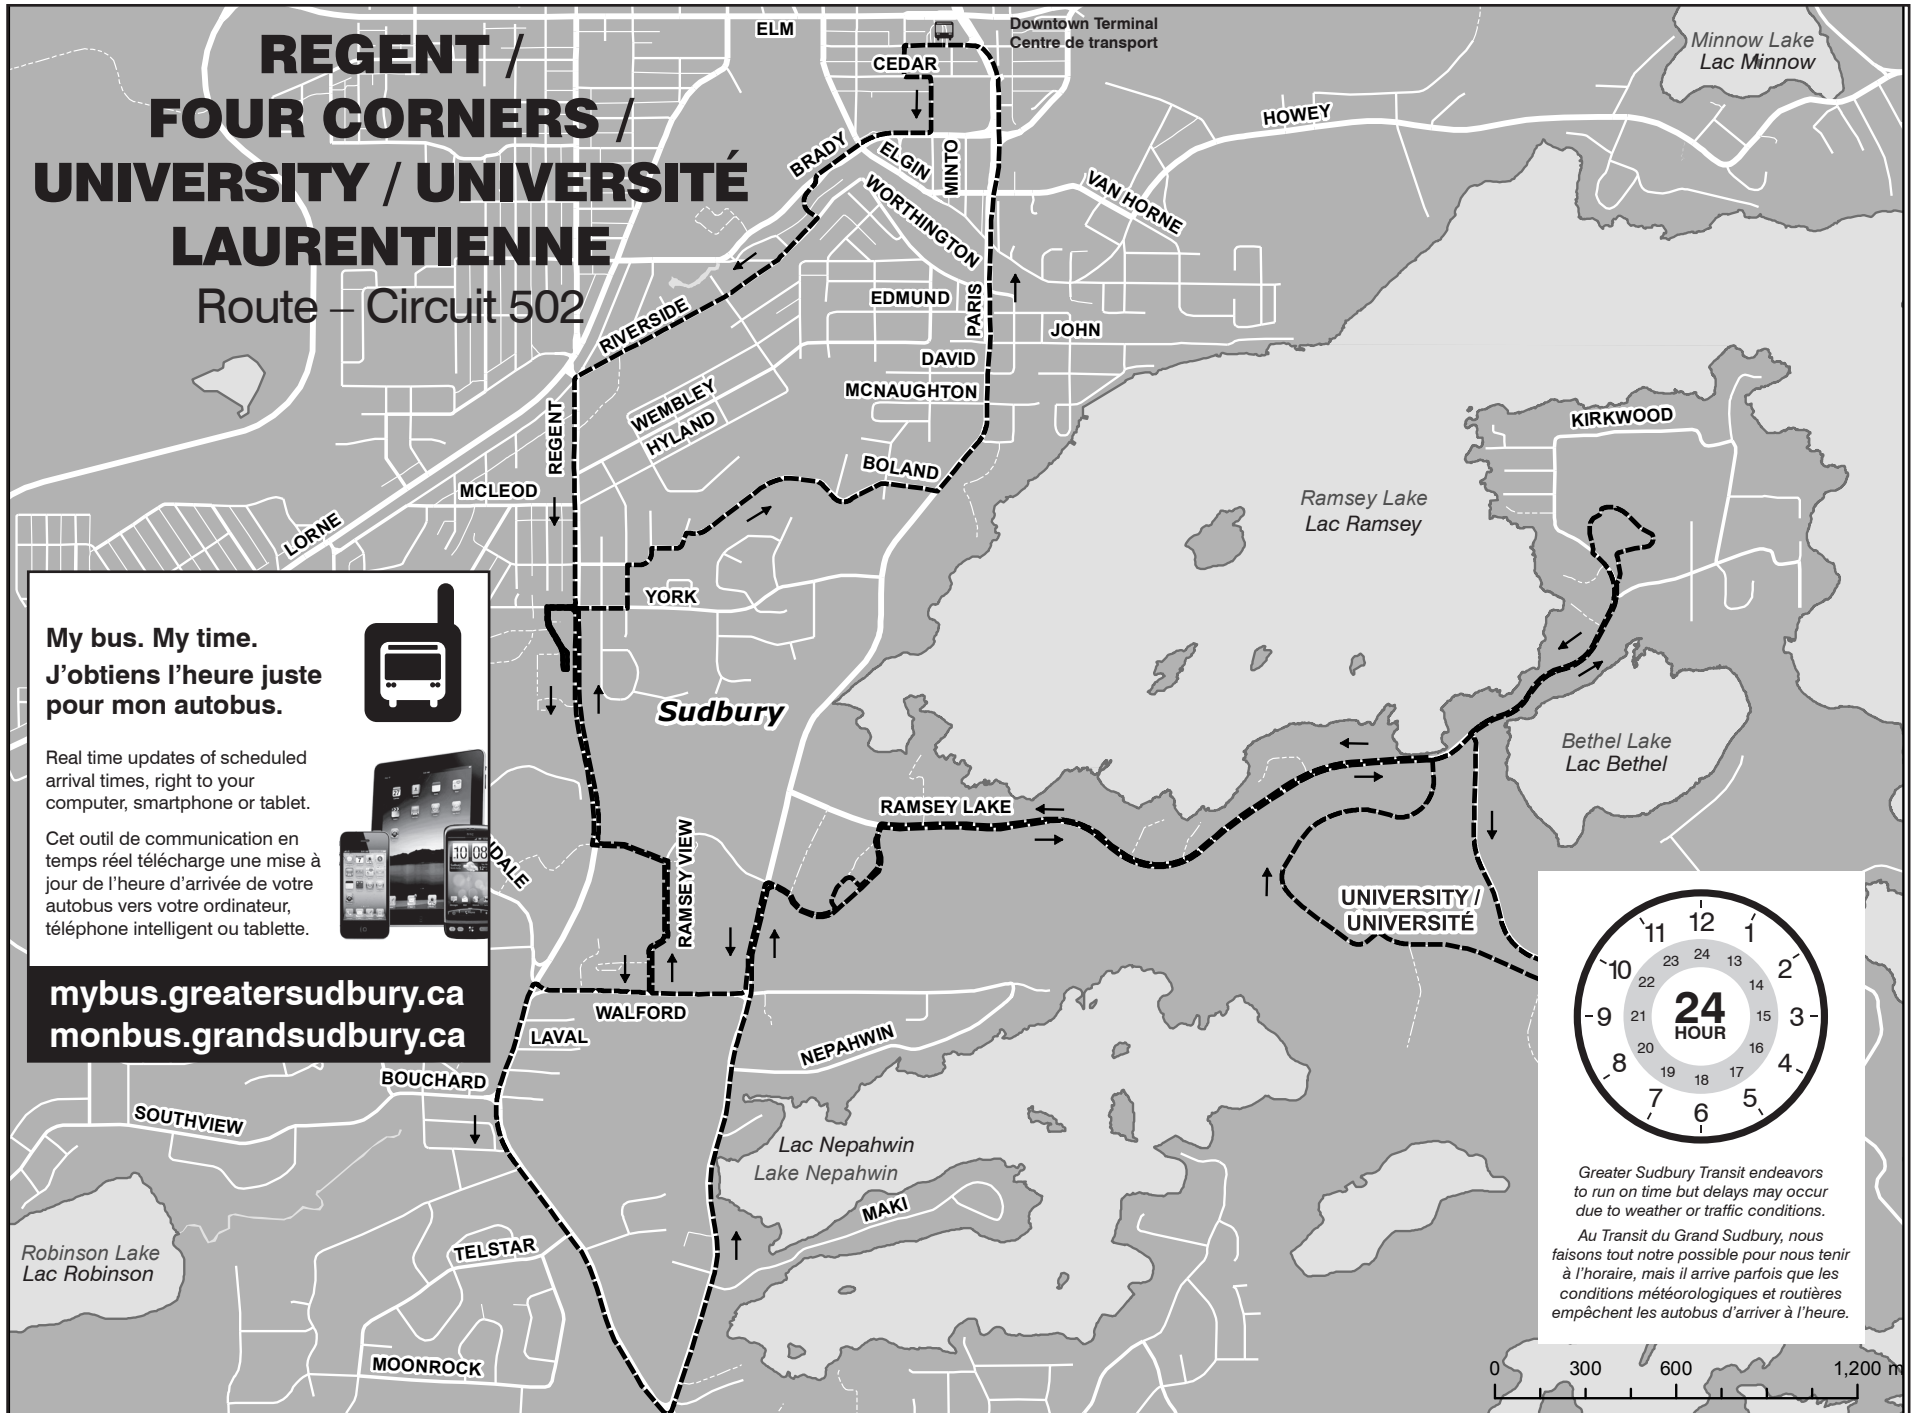

REGENT / FOUR CORNERS / UNIVERSITY / UNIVERSITÉ LAURENTIENNE

Route – Circuit 502

**My bus. My time.
J'obtiens l'heure juste
pour mon autobus.**

Real time updates of scheduled arrival times, right to your computer, smartphone or tablet.

Cet outil de communication en temps réel télécharge une mise à jour de l'heure d'arrivée de votre autobus vers votre ordinateur, téléphone intelligent ou tablette.

**mybus.greatersudbury.ca
monbus.grandsudbury.ca**

Greater Sudbury Transit endeavors to run on time but delays may occur due to weather or traffic conditions.

Au Transit du Grand Sudbury, nous faisons tout notre possible pour nous tenir à l'horaire, mais il arrive parfois que les conditions météorologiques et routières empêchent les autobus d'arriver à l'heure.

Please note: Not all streets are contained within this map. To be used as a guideline only. Routes are subject to change without notice.
N.B. Le nom de chaque route du secteur ne figure pas sur la carte ci-dessus. Utilisez-la comme référence uniquement. Les circuits peuvent être modifiés sans préavis.