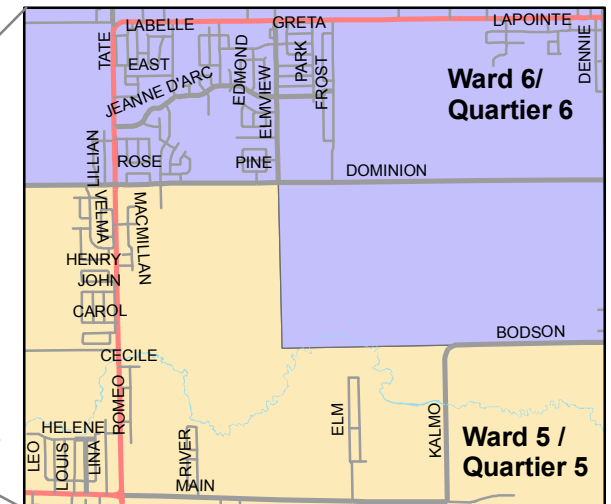

Your Voice.
Your Vote.

Ta voix.
Ton vote.

Municipal Elections 2010

Élections Municipales 2010

Ward 6/ Quartier 6

City of Greater Sudbury /
Ville du Grand Sudbury

Population: 13,468

Area/aire: 362.4km²

Val Therese / Val Thérèse
Hanmer

Source: Regional Assessment 2006; Ontario Population Report; Municipal Property Assessment Corporation

Prepared by : Geographical Information Systems and Mapping Section, 2010

Préparé par: Section de Système information géographique et cartographie, 2010