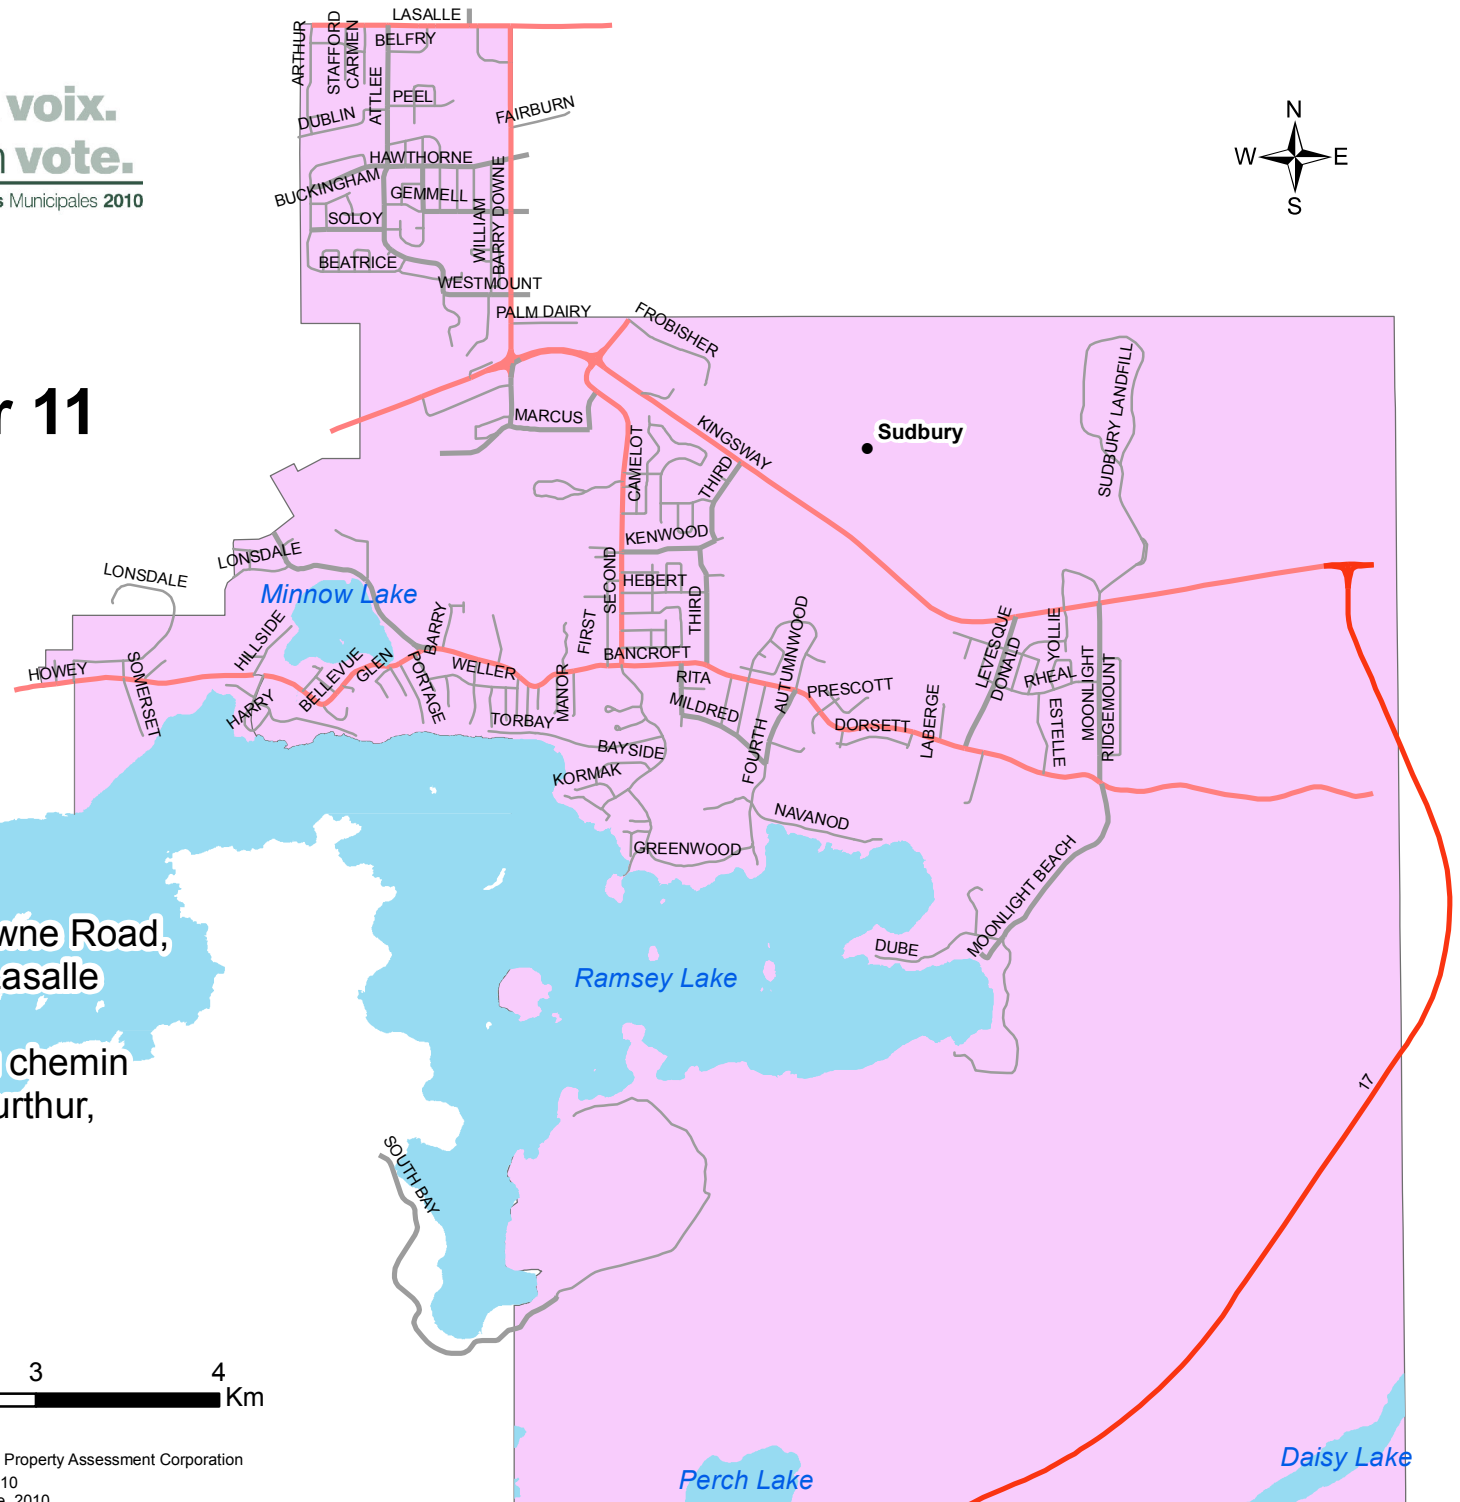

Your Voice.
Your Vote.

Ta voix.
Ton vote.

Municipal Elections 2010

Élections Municipales 2010

Ward 11/ Quartier 11

City of Greater Sudbury /
Ville du Grand Sudbury

Population: 13,784

Area/aire: 36.6km²

Minnow Lake

New Sudbury (west of Barrydowne Road,
east of Arthur Street, south of Lasalle
Boulevard)/

Nouveau-Sudbury (à l'ouest du chemin
Barrydowne, à l'est de la rue Aurthur,
au sud du boulevard Lasalle)