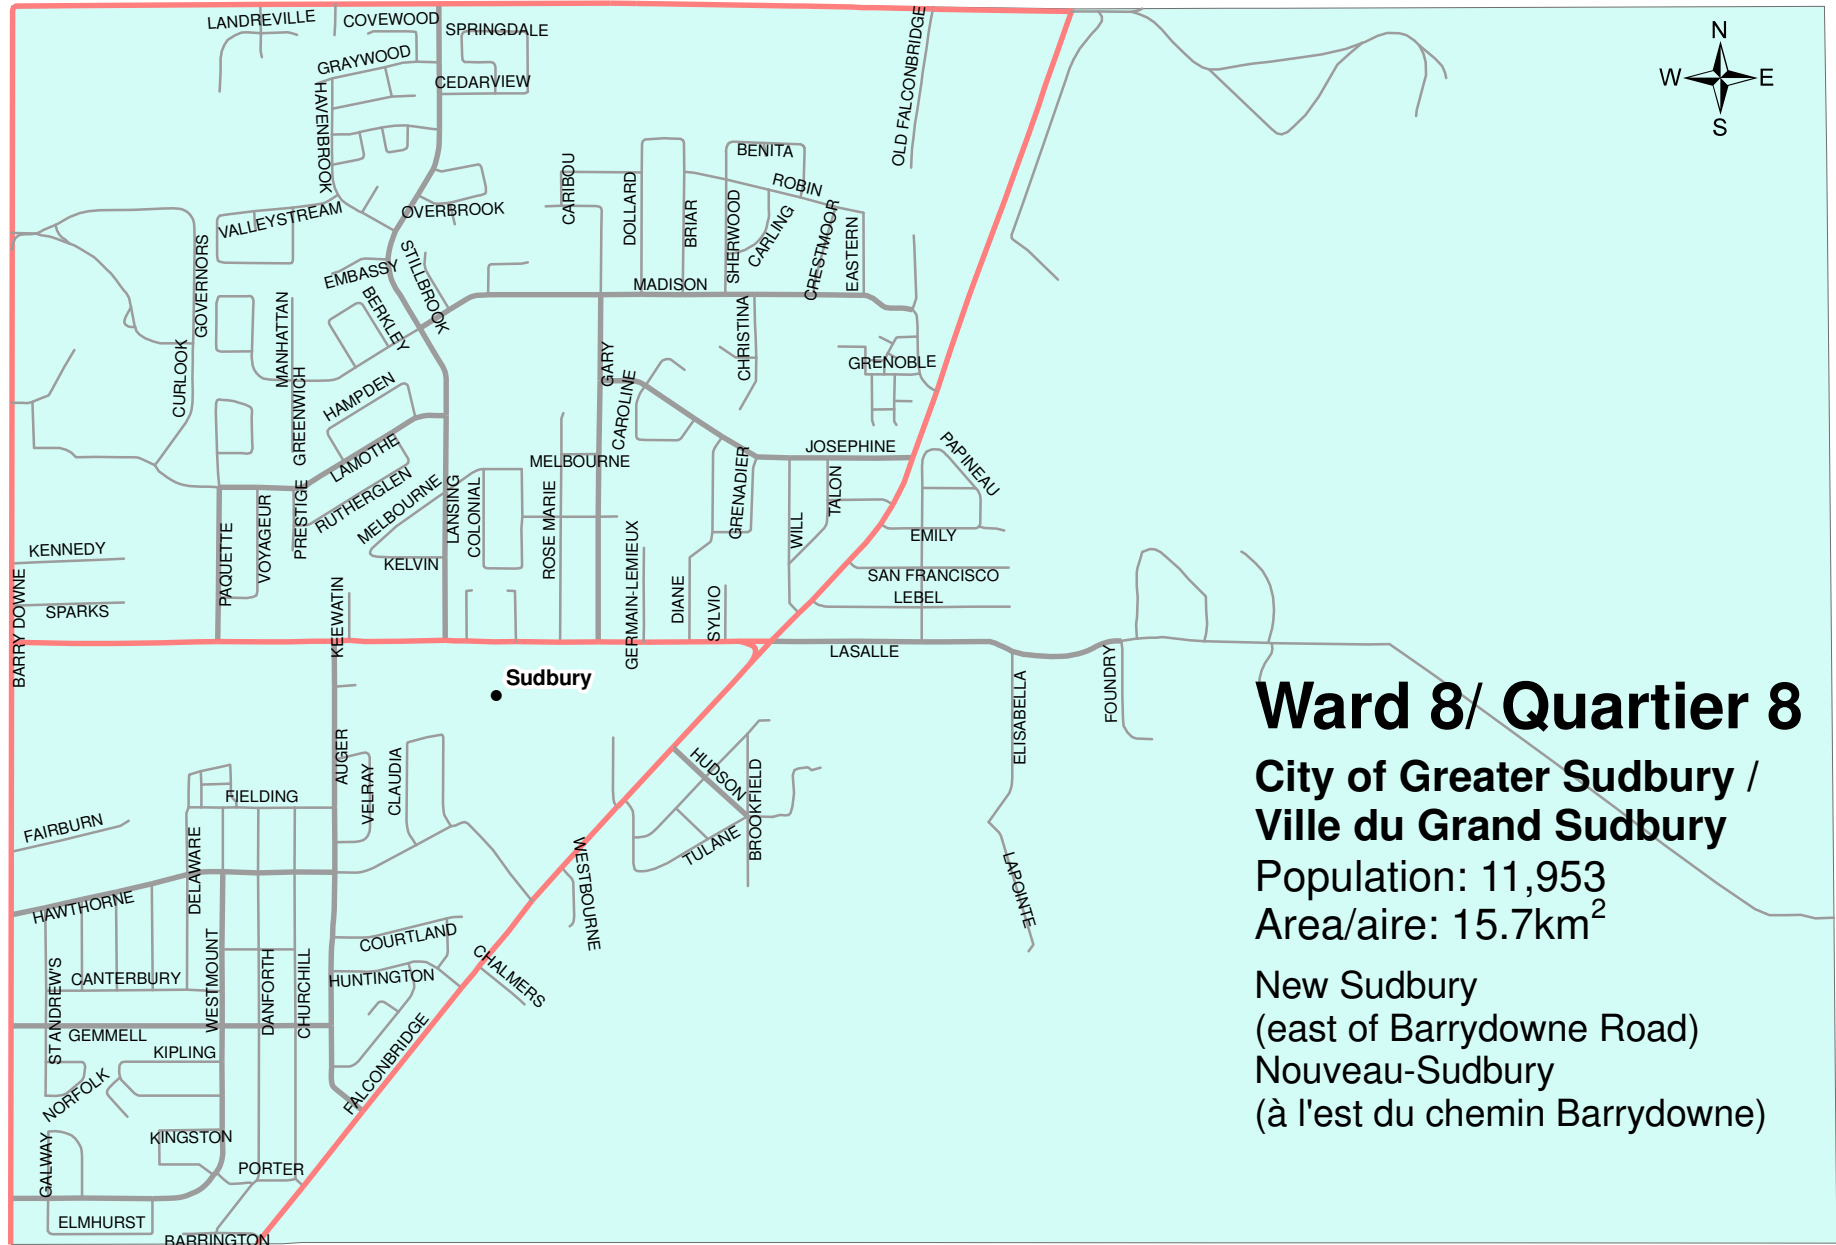

Your **Voice.**
Your **Vote.**

Ta **voix.**
Ton **vote.**

Municipal **Elections** 2010

Élections **Municipales** 2010

Ward 8/ Quartier 8

**City of Greater Sudbury /
Ville du Grand Sudbury**

Population: 11,953

Area/aire: 15.7km²

New Sudbury
(east of Barrydowne Road)
Nouveau-Sudbury
(à l'est du chemin Barrydowne)

Source: Regional Assessment 2006; Ontario Population Report; Municipal Property Assessment Corporation
Prepared by : Geographical Information Systems and Mapping Section, 2010
Préparé par : Section de Système information géographique et cartographie, 2010