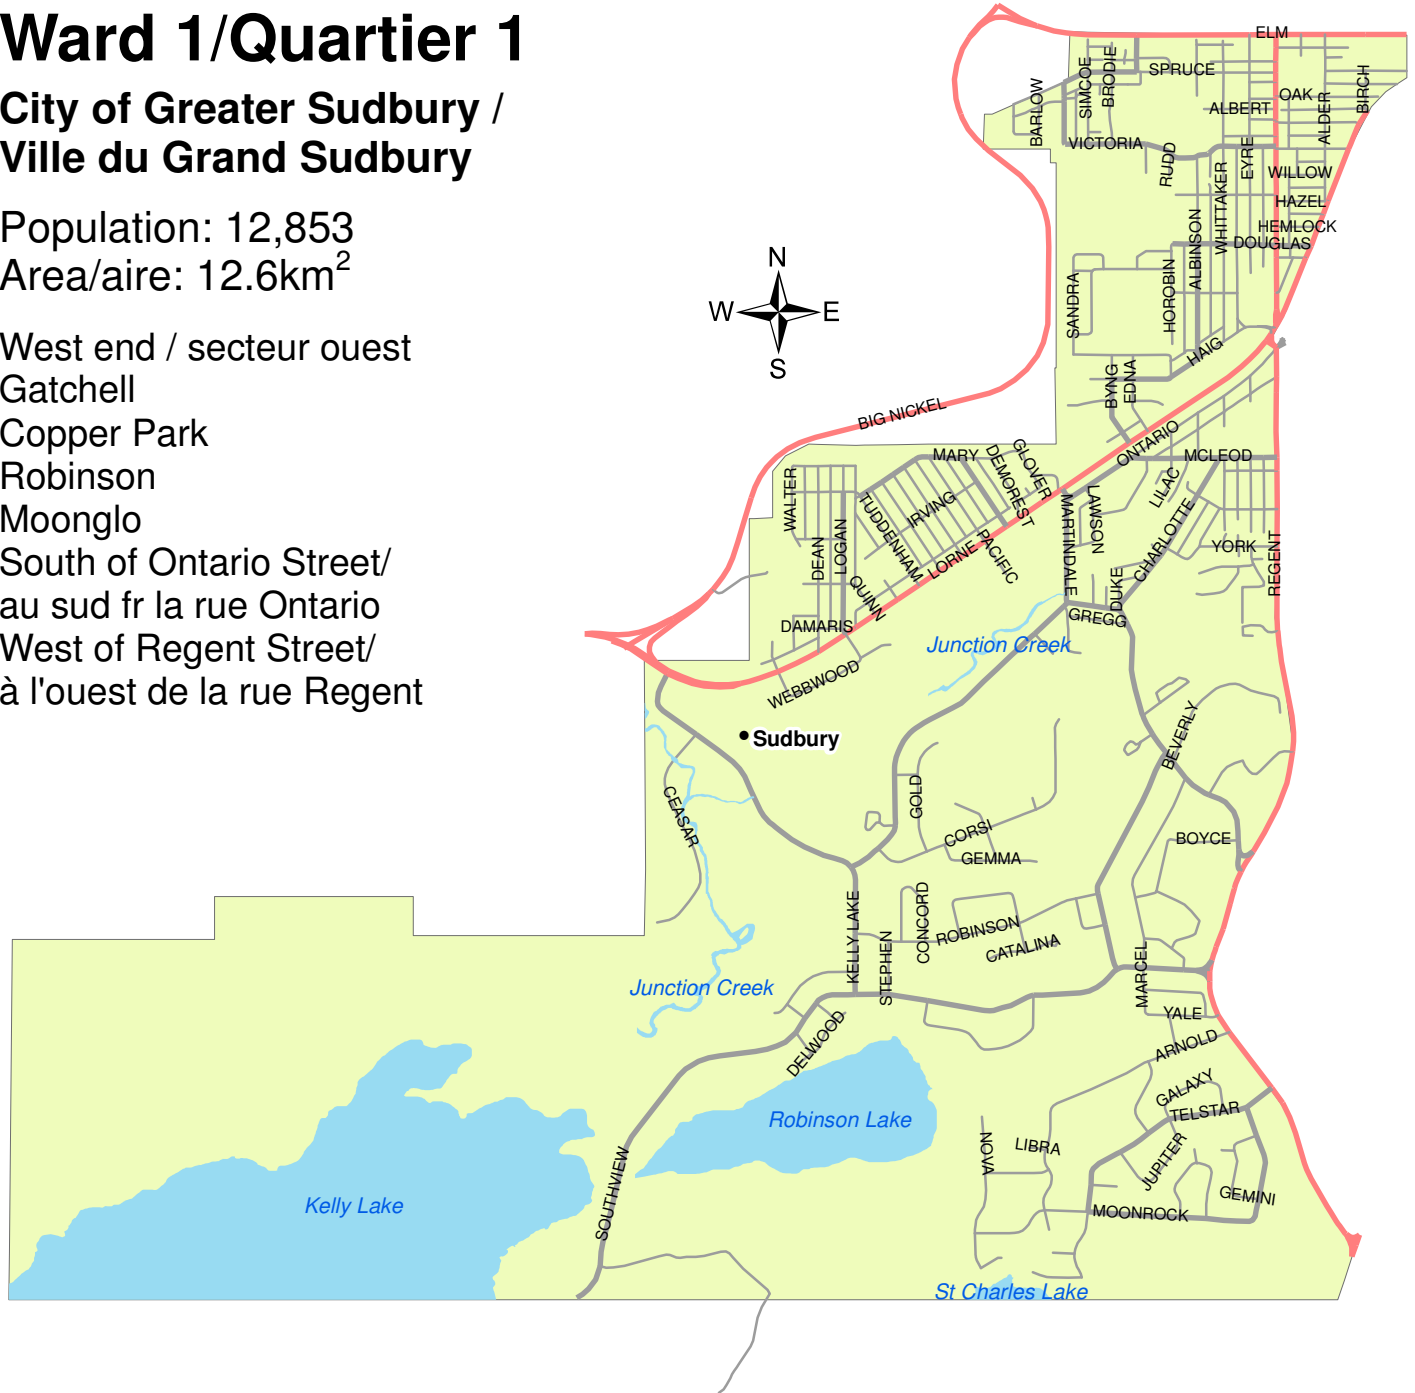

Your **Voice.**
Your **Vote.**

Ta **voix.**
Ton **vote.**

Municipal **Elections** 2010

Élections Municipales **2010**

Ward 1/Quartier 1

City of Greater Sudbury /
Ville du Grand Sudbury

Population: 12,853

Area/aire: 12.6km²

West end / secteur ouest

Gatchell

Copper Park

Robinson

Moonglo

South of Ontario Street/
au sud de la rue Ontario

West of Regent Street/
à l'ouest de la rue Regent

0 0.25 0.5 1 1.5 2 Km