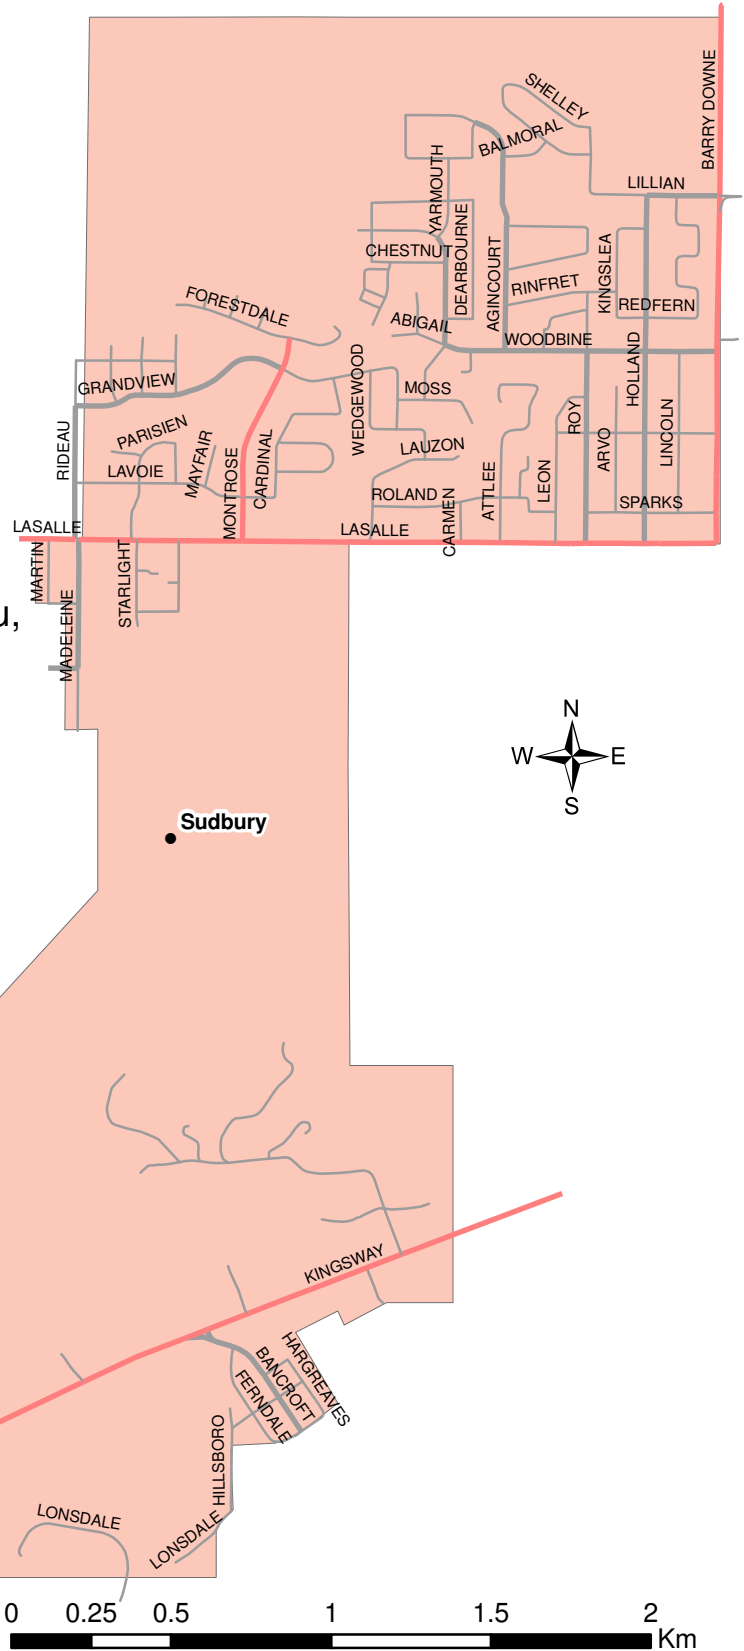

# Ward 12/ Quartier 12

City of Greater Sudbury /  
Ville du Grand Sudbury

Population: 13,222

Area/aire: 9.9km<sup>2</sup>

Flour Mill / Moulin à fleur  
Downtown (north of Elm Street) /  
centre-ville (au nord de la rue Elm)  
New Sudbury (east of Rideau Street,  
west of Barrydowne Road and north  
of Lasalle Boulevard) /  
Nouveau-Sudbury ( à l'est de la rue Rideau,  
à l'ouest du chemin Barrydowne et  
au nord du boulevard Lasalle)  
Kingsway-bancroft area/  
secteur de Kingsway - Bancroft

Source: Regional Assessment 2006; Ontario Population Report; Municipal Property Assessment Corporation  
Prepared by : Geographical Information Systems and Mapping Section, 2010  
Préparé par : Section de Système information géographique et cartographie, 2010