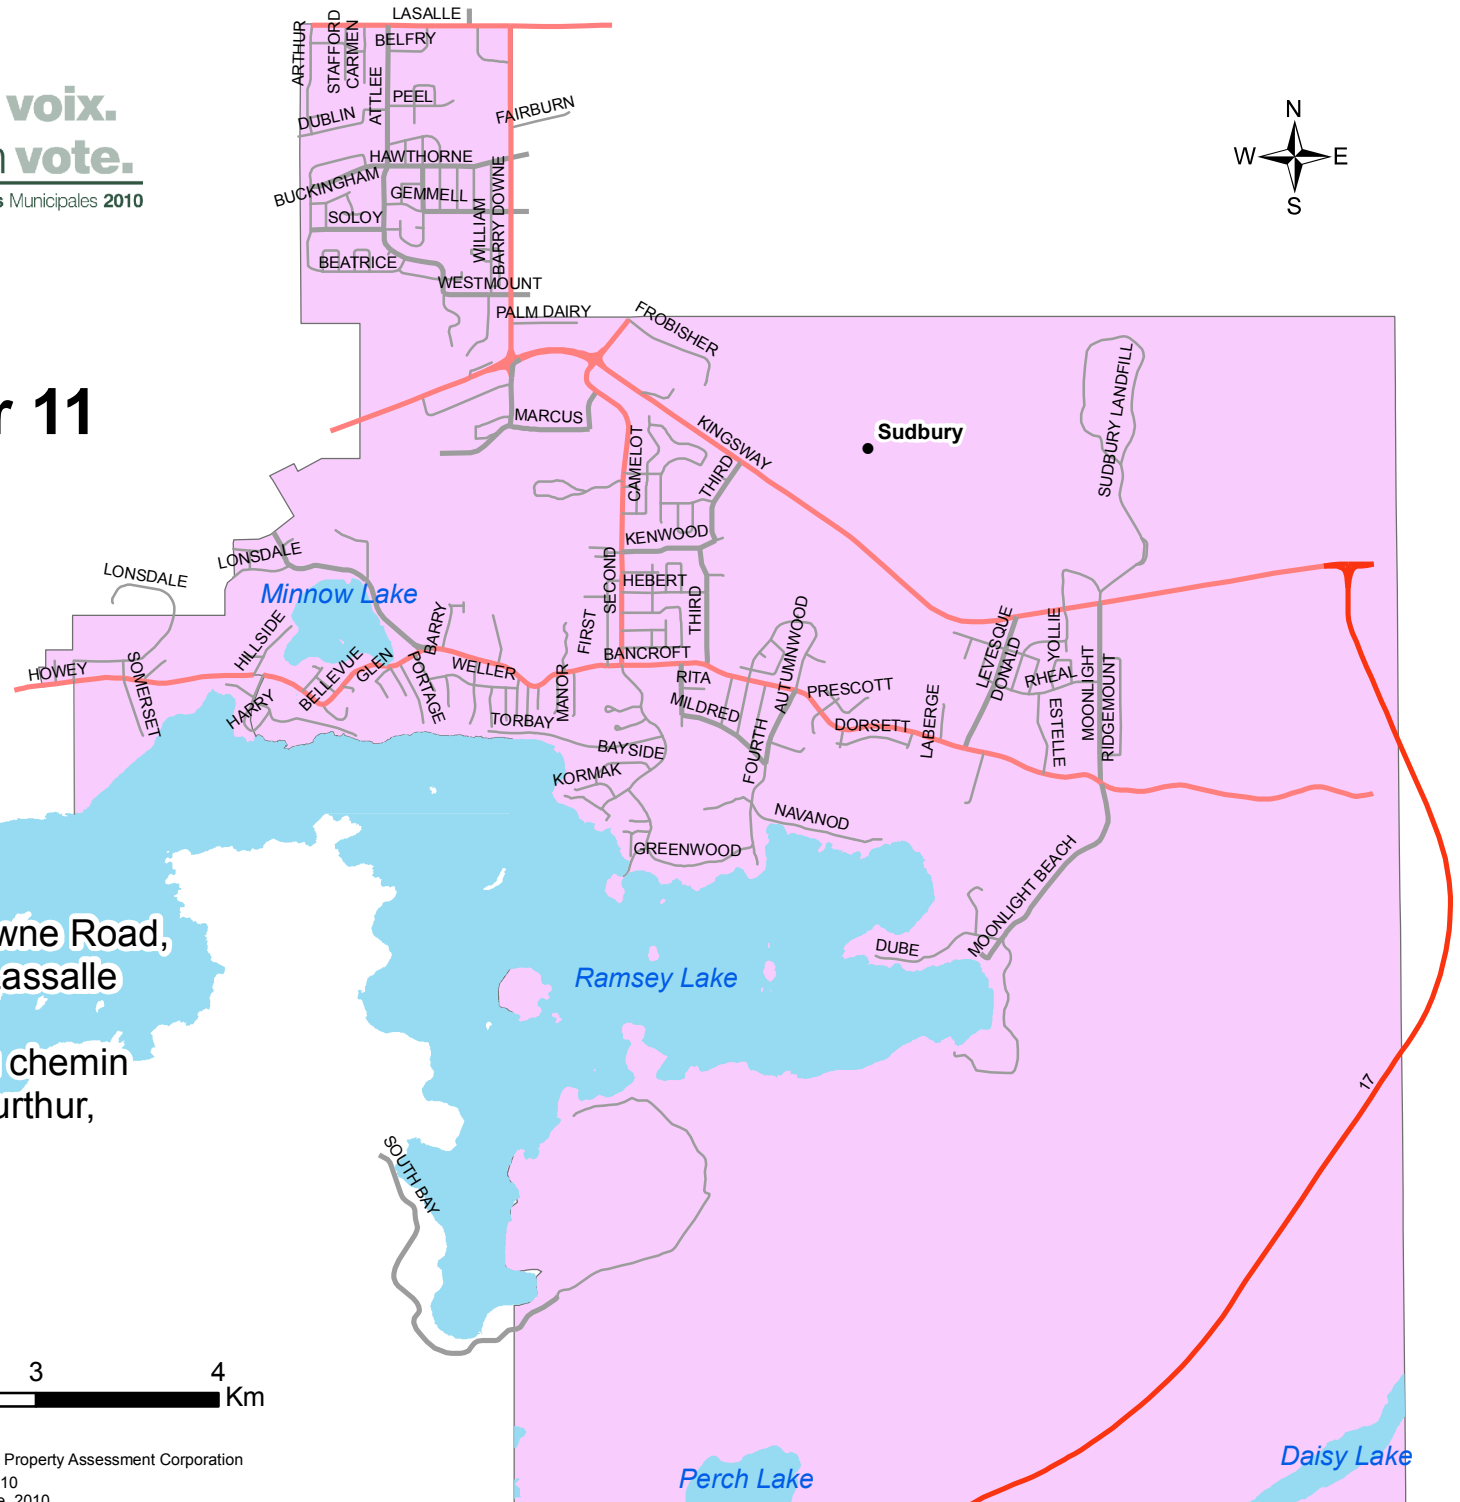

Your Voice.
Your Vote.

Ta voix.
Ton vote.

Municipal Elections 2010

Élections Municipales 2010

Ward 11/ Quartier 11

City of Greater Sudbury /
Ville du Grand Sudbury

Population: 13,784

Area/aire: 36.6km²

Minnow Lake

New Sudbury (west of Barrydowne Road,
east of Arthur Street, south of Lassalle
Boulevard)/

Nouveau-Sudbury (à l'ouest du chemin
Barrydowne, à l'est de la rue Aurthur,
au sud du boulevard Lasalle)