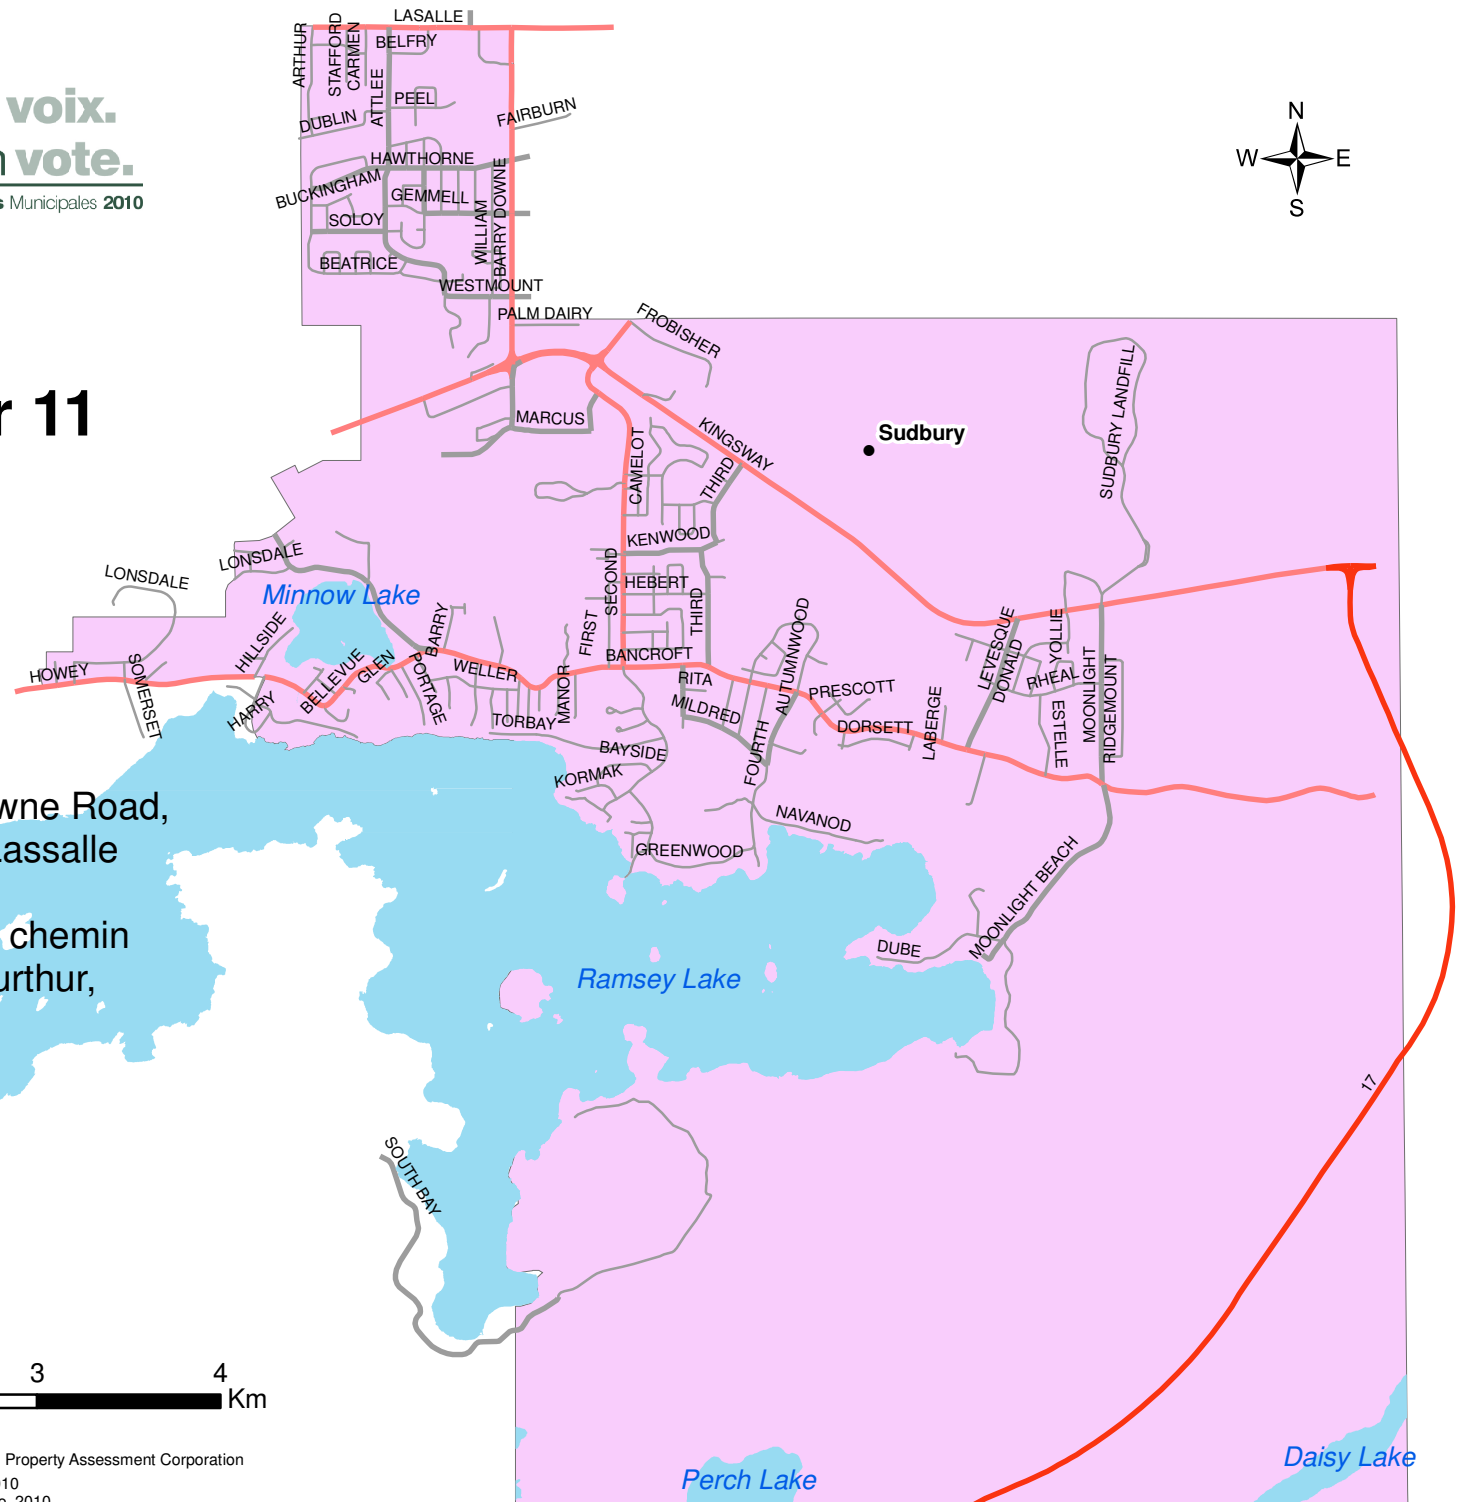

Your **Voice.**
Your **Vote.**

Ta **voix.**
Ton **vote.**

Municipal **Elections** 2010

Élections Municipales **2010**

Ward 11/ Quartier 11

City of Greater Sudbury /
Ville du Grand Sudbury

Population: 13,784

Area/aire: 36.6km²

Minnow Lake

New Sudbury (west of Barrydowne Road,
east of Arthur Street, south of Lassalle
Boulevard)/

Nouveau-Sudbury (à l'ouest du chemin
Barrydowne, à l'est de la rue Aurthur,
au sud du boulevard Lasalle)