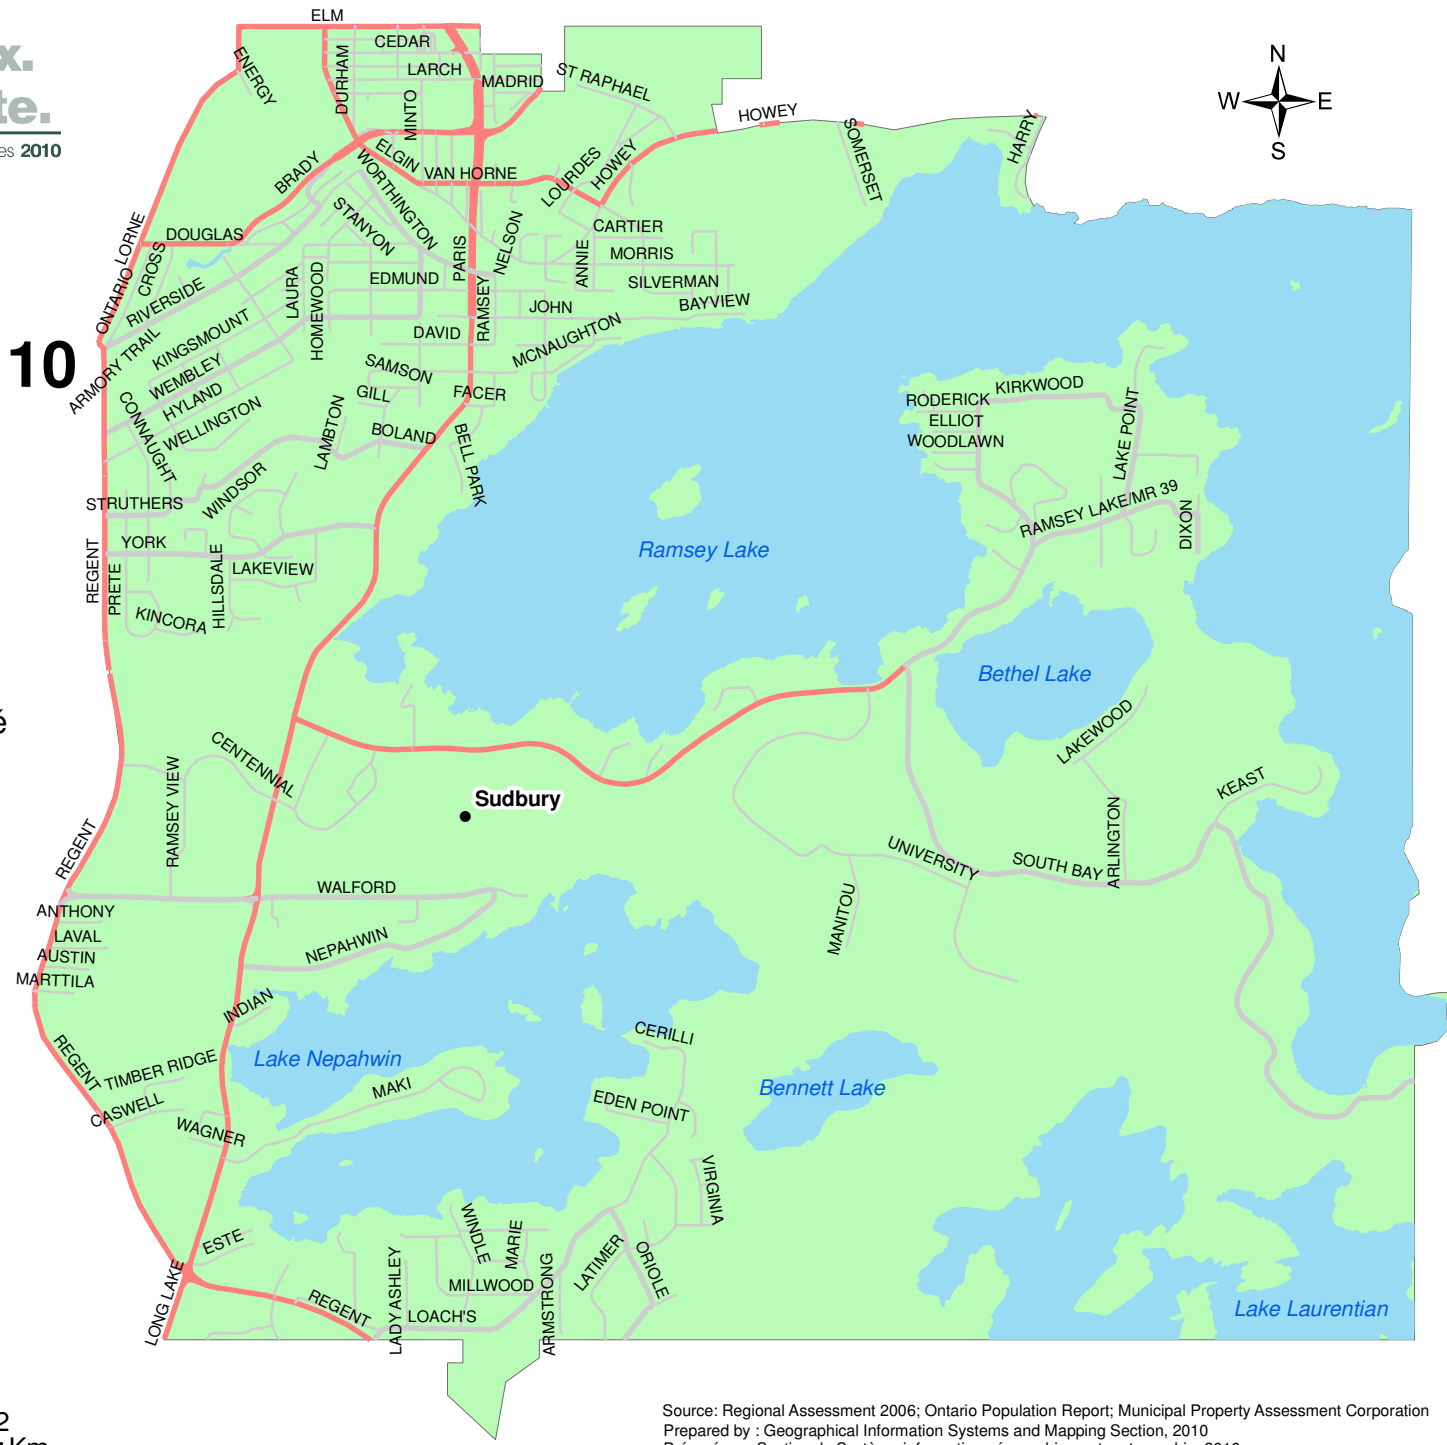

Ward 10/ Quartier 10

**City of Greater Sudbury /
 Ville du Grand Sudbury**

Population: 115,652
 Area/aire: 22.0km²

- Lockerby
- Lo-Ellen
- University Area / secteur de l'université
- Kingsmount
- Bell Park / parc Bell
- Downtown (south of Elm Street)/
 centre-ville (au sud de la rue Elm)