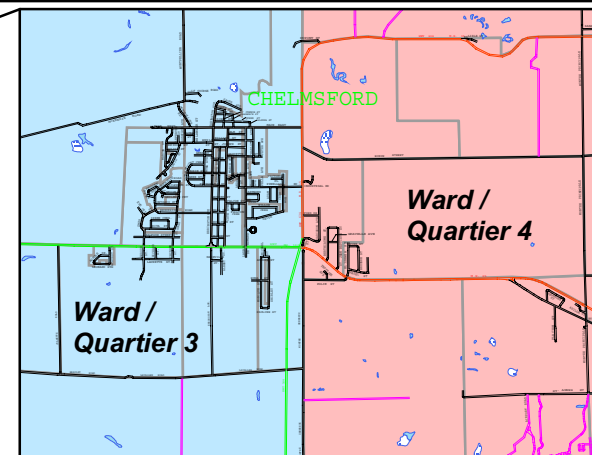

Ward 4 - effective December 1, 2006 / Quartier 4 - à compter du 1er décembre 2006
City of Greater Sudbury, Ville du Grand Sudbury

Ward 4 / Quartier 4
 12,733 population
 (141 km²)

Azilda
 Elm West / Elm Ouest
 Donovan