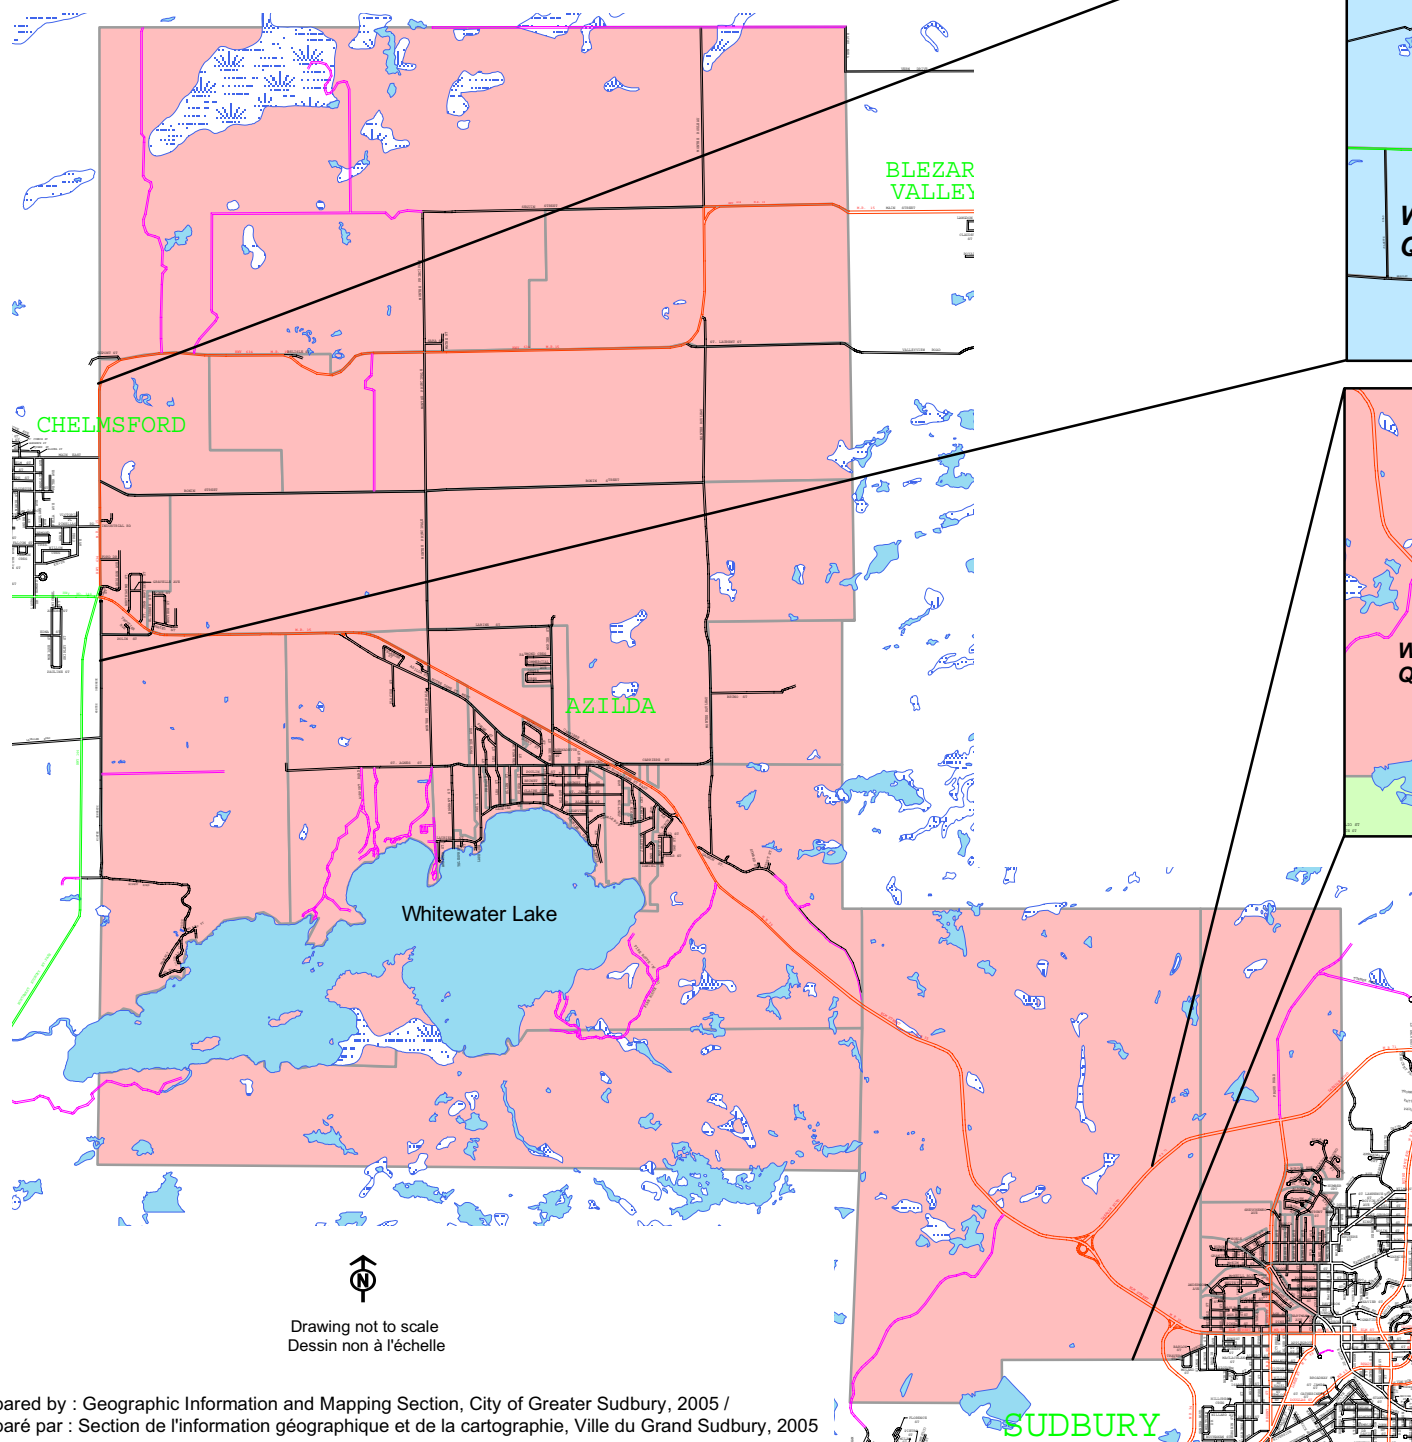

Ward 4 - effective December 1, 2006 / Quartier 4 - à compter du 1er décembre 2006
City of Greater Sudbury, Ville du Grand Sudbury

Ward 4 / Quartier 4
 12,733 population
 (141 km²)

Azilda
 Elm West / Elm Ouest
 Donovan