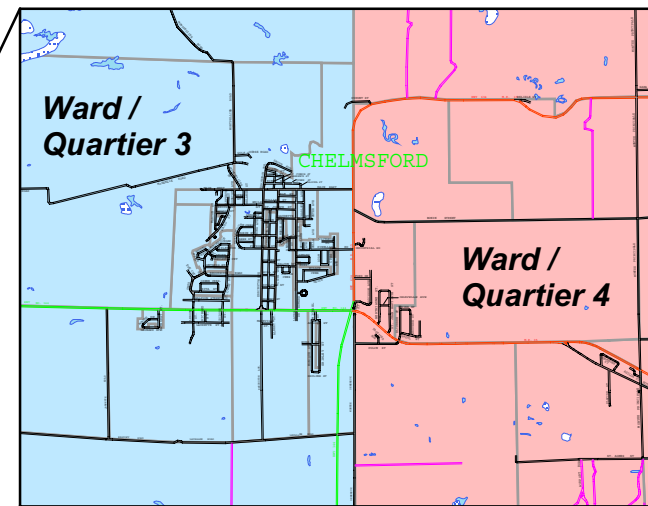

# Ward 3 - effective December 1, 2006 / Quartier 3 - à compter du 1er décembre 2006

## City of Greater Sudbury, Ville du Grand Sudbury

Ward 3 / Quartier 3

13,420 population  
(493.3 km<sup>2</sup>)

Chelmsford  
Onaping Falls

Drawing not to scale  
Dessin non à l'échelle