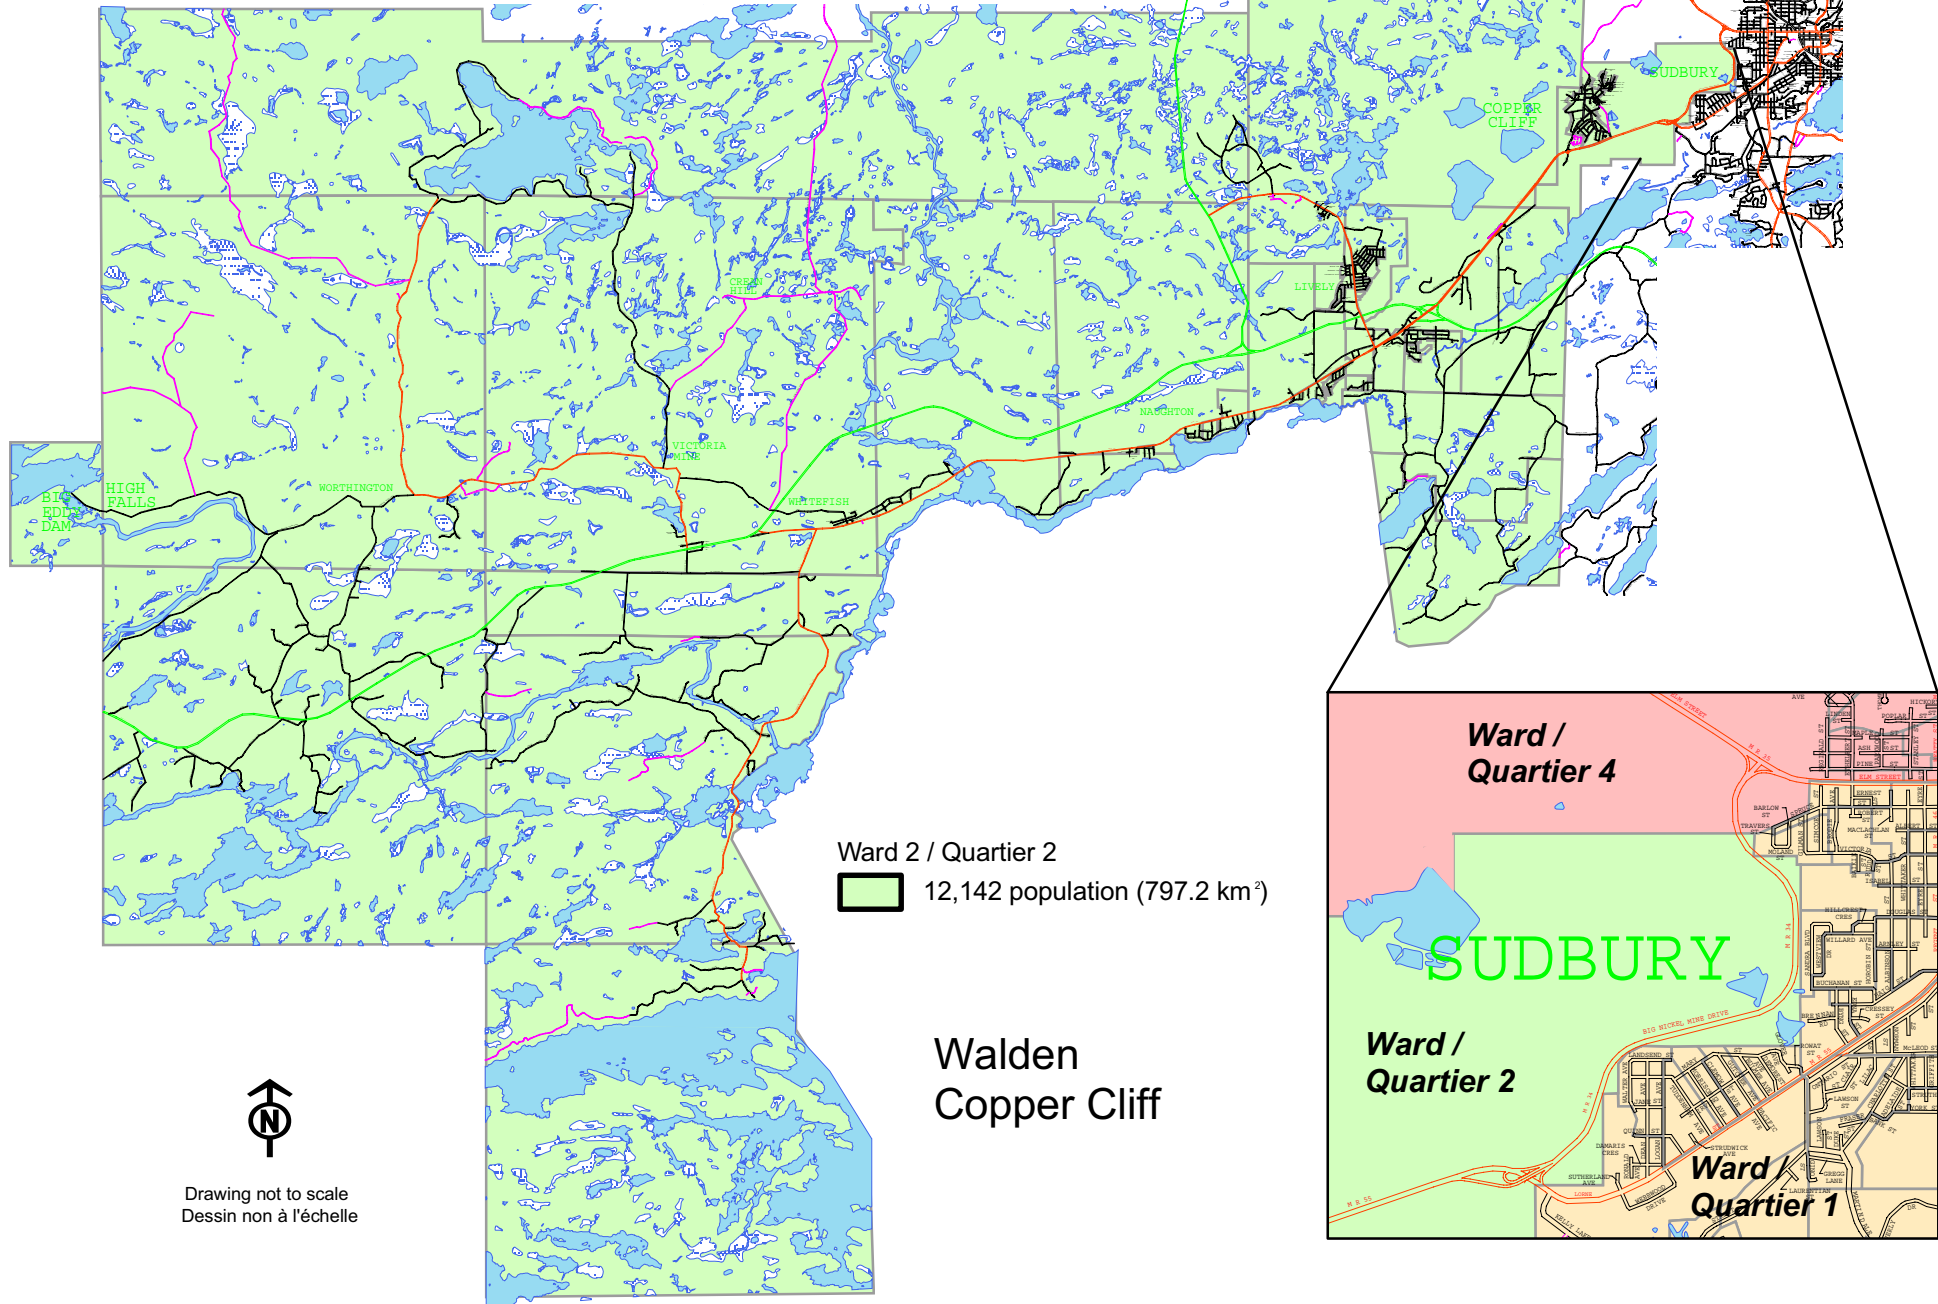

**Ward 2 - effective December 1, 2006 /  
 Quartier 2 - à compter du 1er décembre 2006  
 City of Greater Sudbury, Ville du Grand Sudbury**

Ward 2 / Quartier 2  
 12,142 population (797.2 km<sup>2</sup>)

Walden  
 Copper Cliff

↑  
 N  
 Drawing not to scale  
 Dessin non à l'échelle