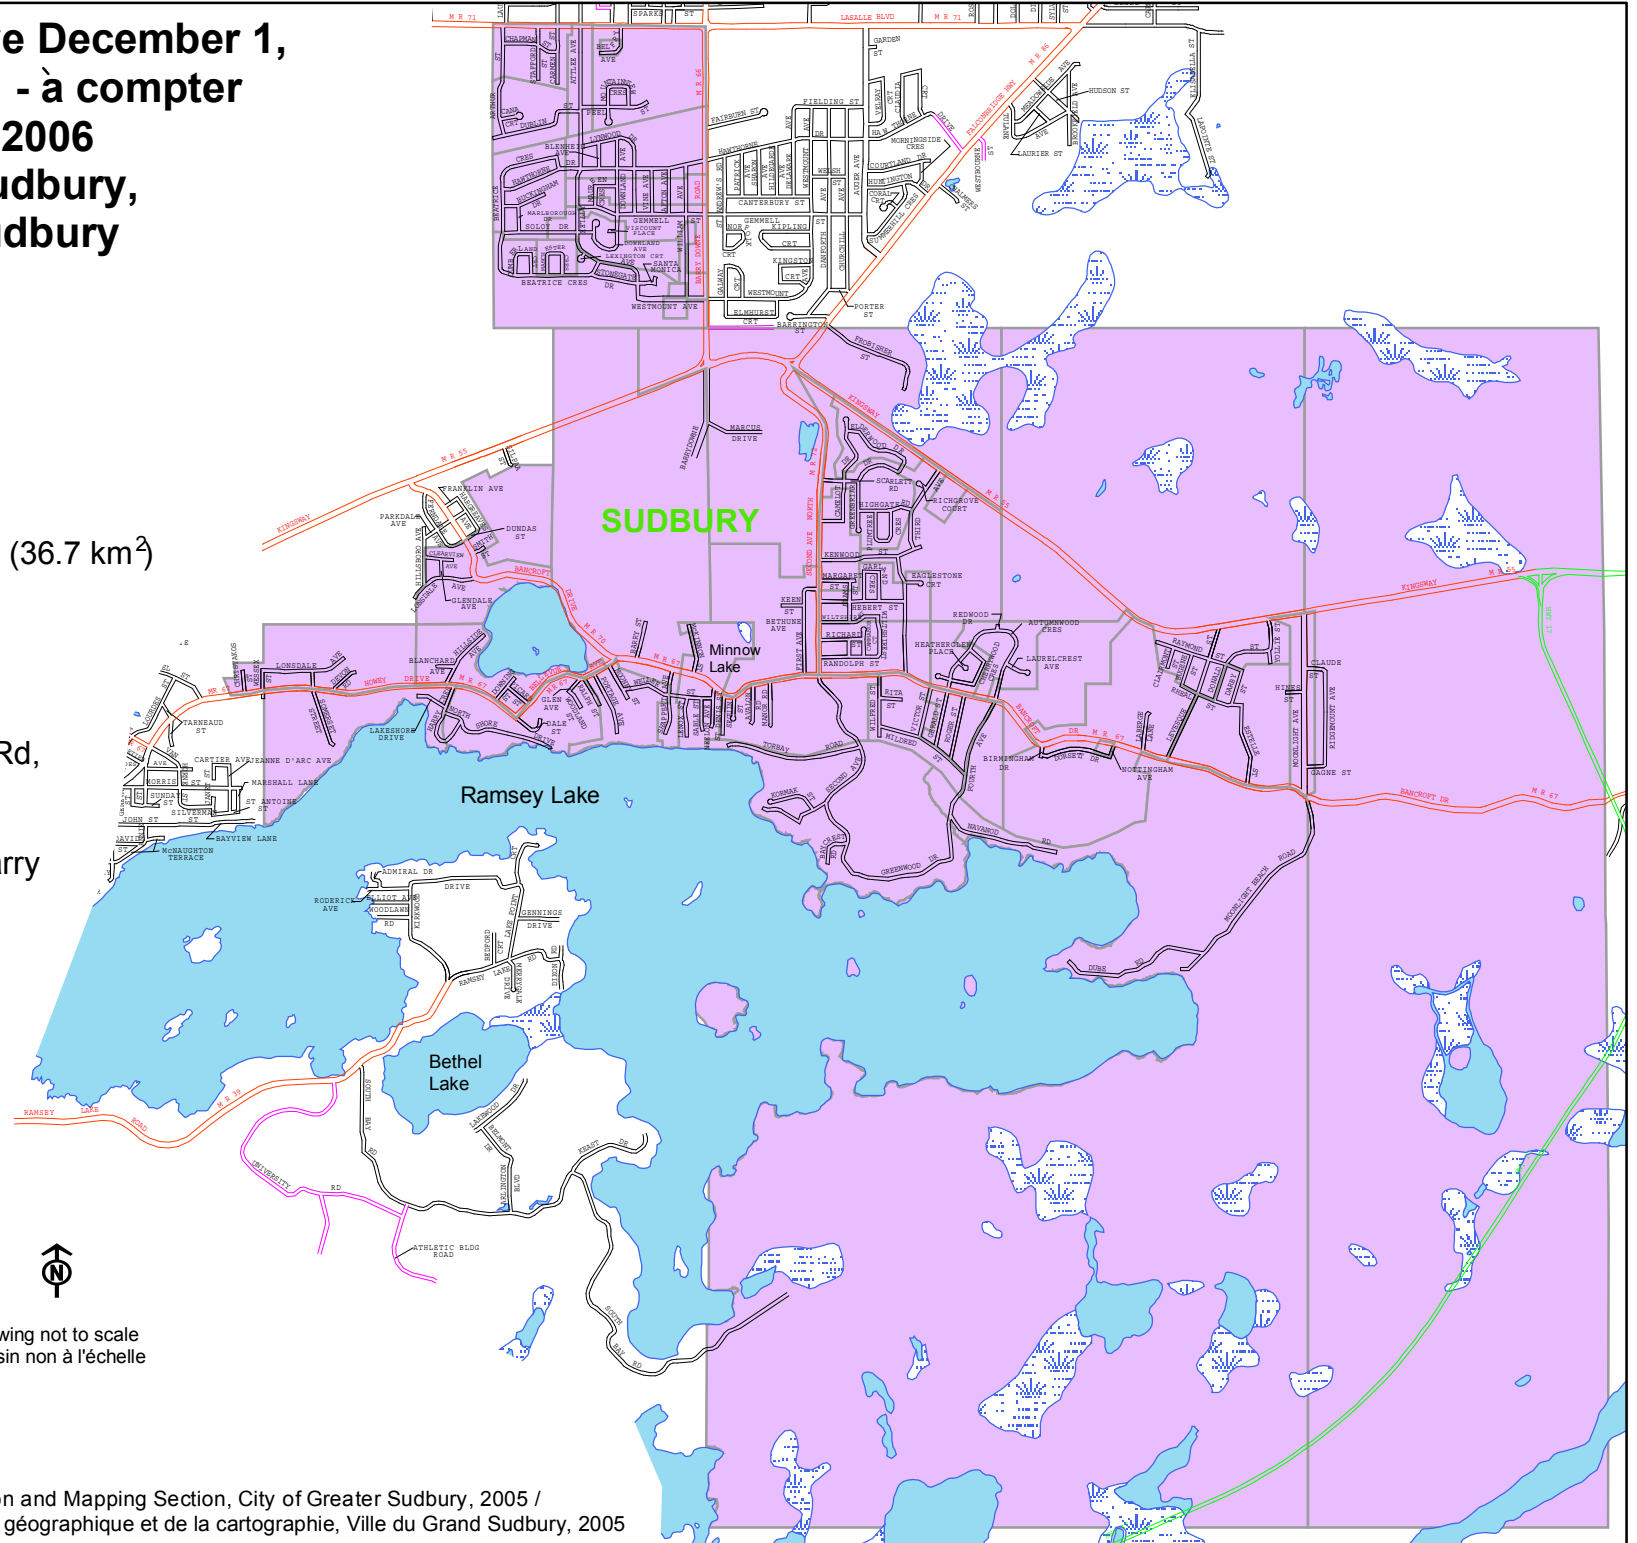

**Ward 11 - effective December 1,
2006 / Quartier 11 - à compter
du 1er décembre 2006
City of Greater Sudbury,
Ville du Grand Sudbury**

Ward 11 / Quartier 11

13,780 population (36.7 km²)

Minnow Lake
New Sudbury
(West of Barry Downe Rd,
South of Lasalle Blvd) /
Nouveau-Sudbury
(à l'ouest du chemin Barry
Downe, au sud du
boulevard Lasalle)

Drawing not to scale
Dessin non à l'échelle